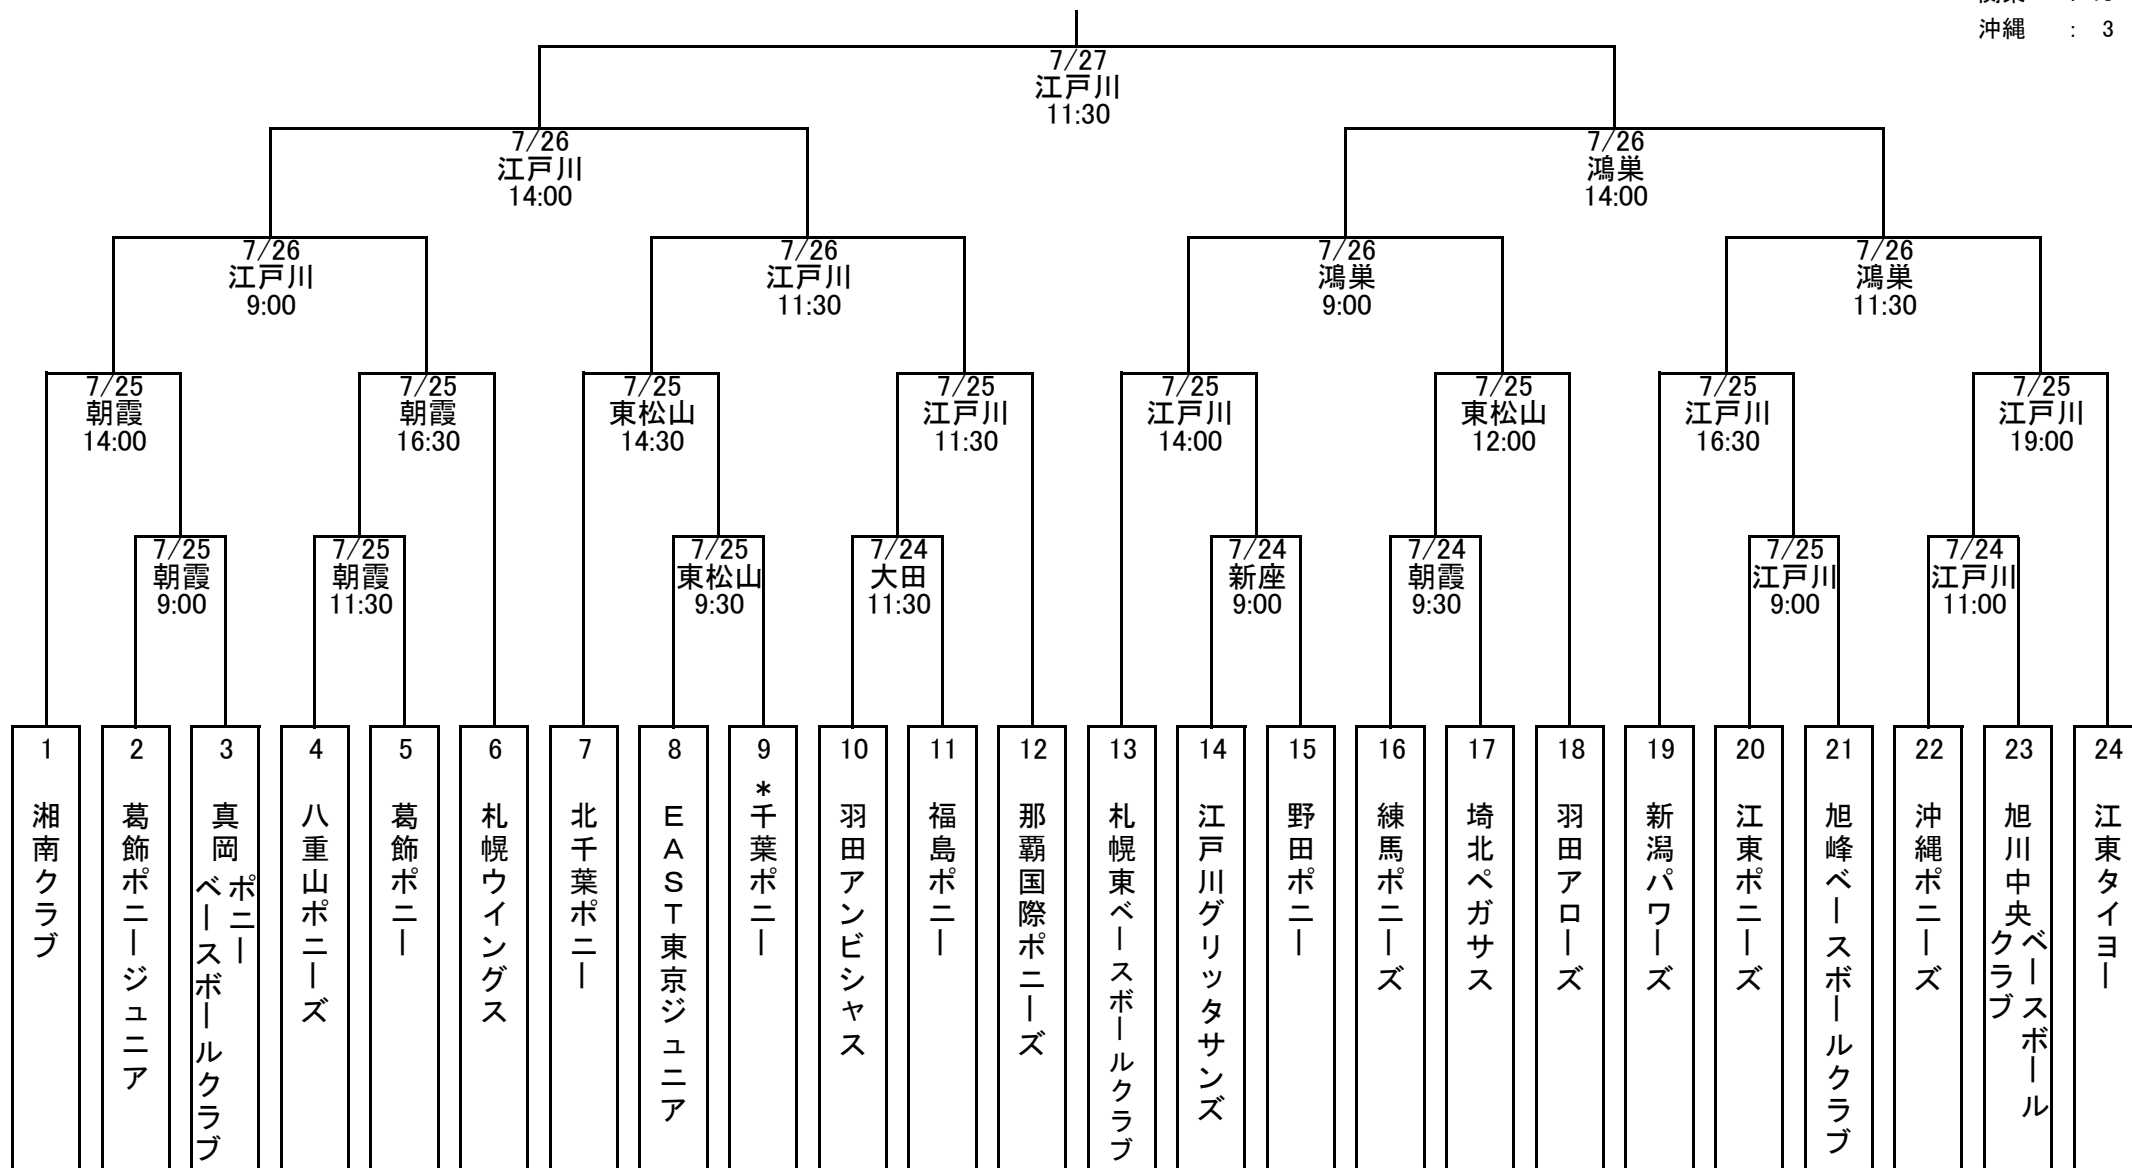

2010 第36回 全日本選手権ポニー大会

江戸川区球場/大田スタジアム/新座市総合運動公園野球場/朝霞市中央公園野球場/滑川町営月輪球場

主催：一般社団法人 日本ポニーベースボール協会
主管：一般社団法人 日本ポニーベースボール協会 関東連盟
後援：文部科学省 江戸川区 読売新聞社

2010/ 7/ 24.25.26.27 予備日:28.29

北海道 : 3
関東 : 18
沖縄 : 3