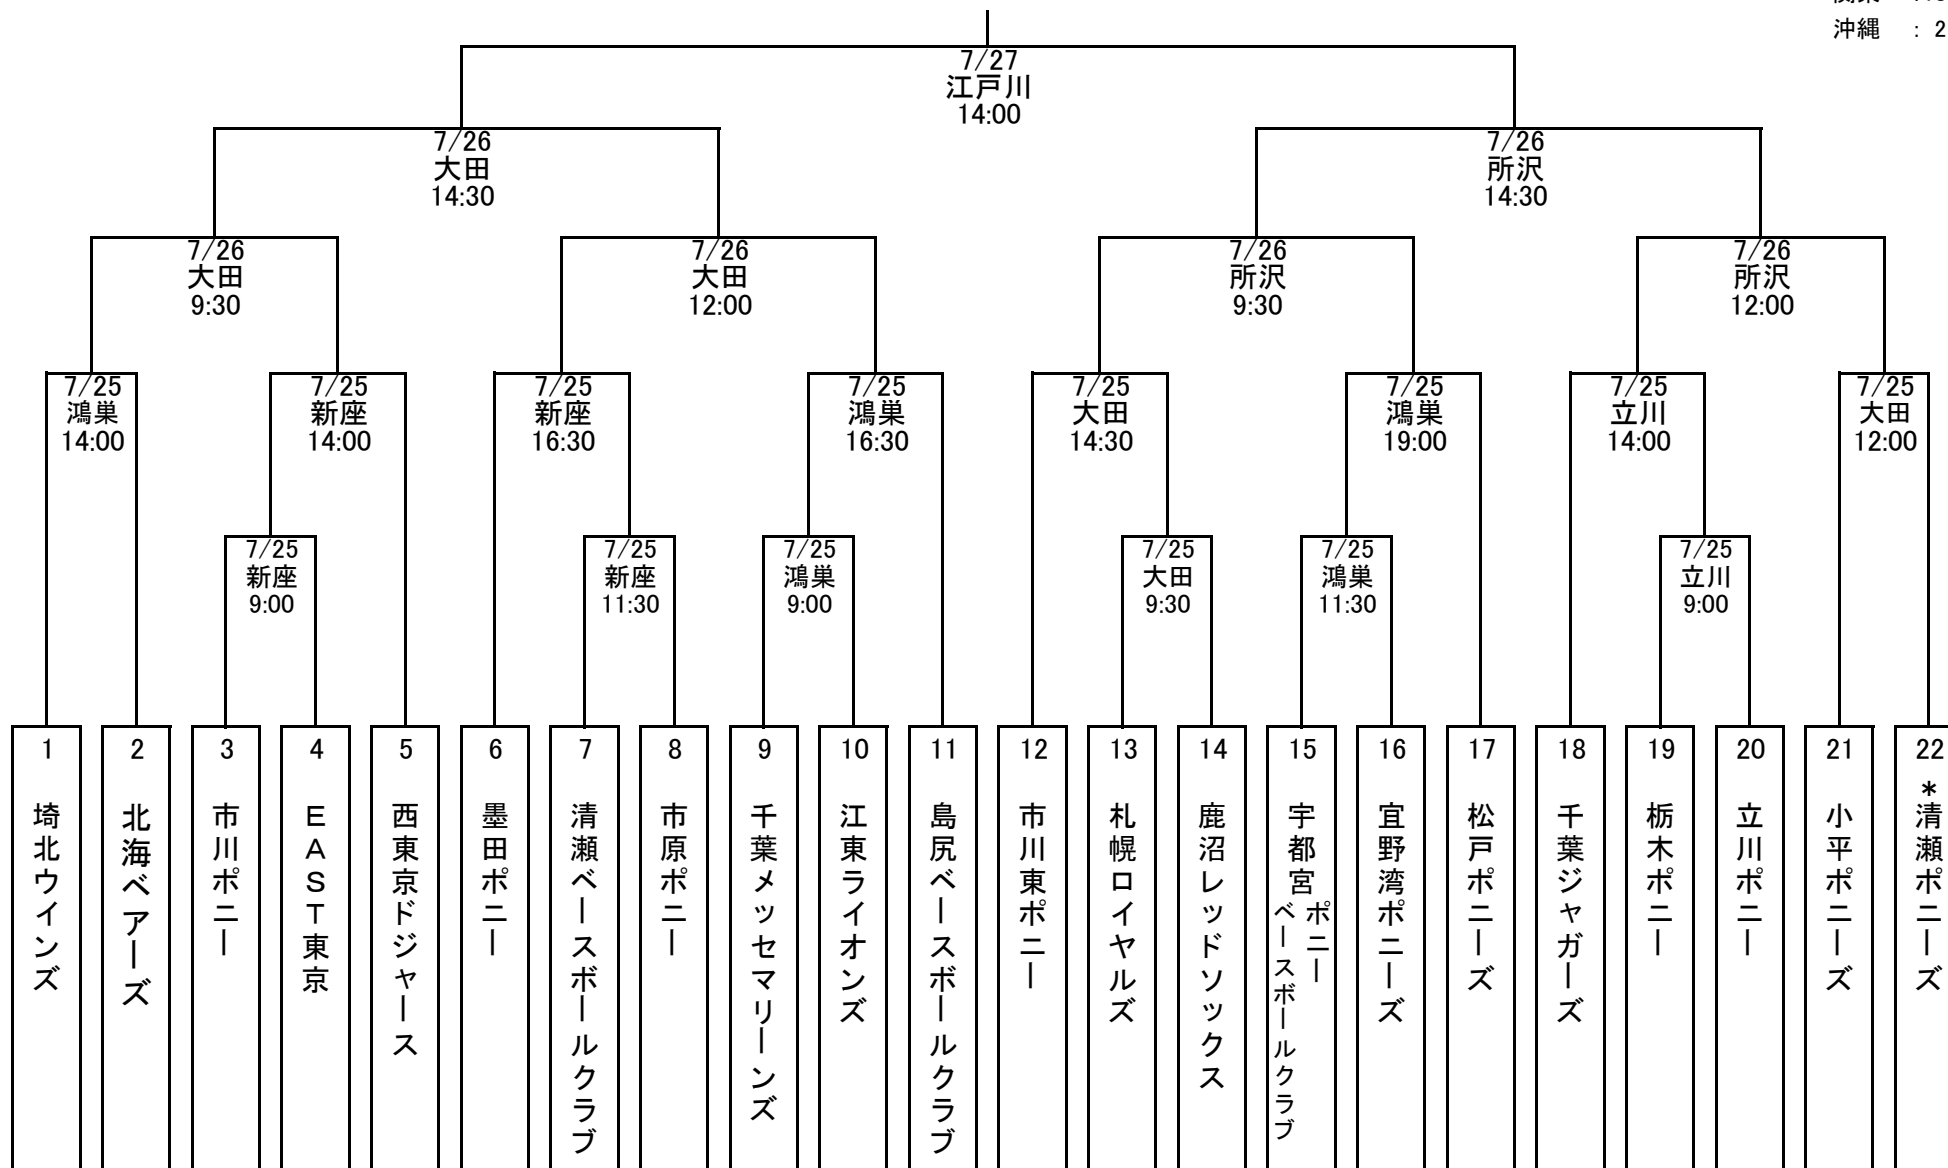

2010 第1回 全日本選手権スーパーポニー大会

江戸川区球場/大田スタジアム/鴻巣フラワースタジアム/立川市営球場/所沢航空記念公園野球場/東松山市営球場

2010.6.27

主催：一般社団法人 日本ポニーベースボール協会
主管：一般社団法人 日本ポニーベースボール協会 関東連盟
後援：江戸川区 読売新聞社

2010/ 7/ 24.25.26.27 予備日:28.29

北海道：2
関東：18
沖縄：2

2010 第36回 全日本選手権ポニー大会